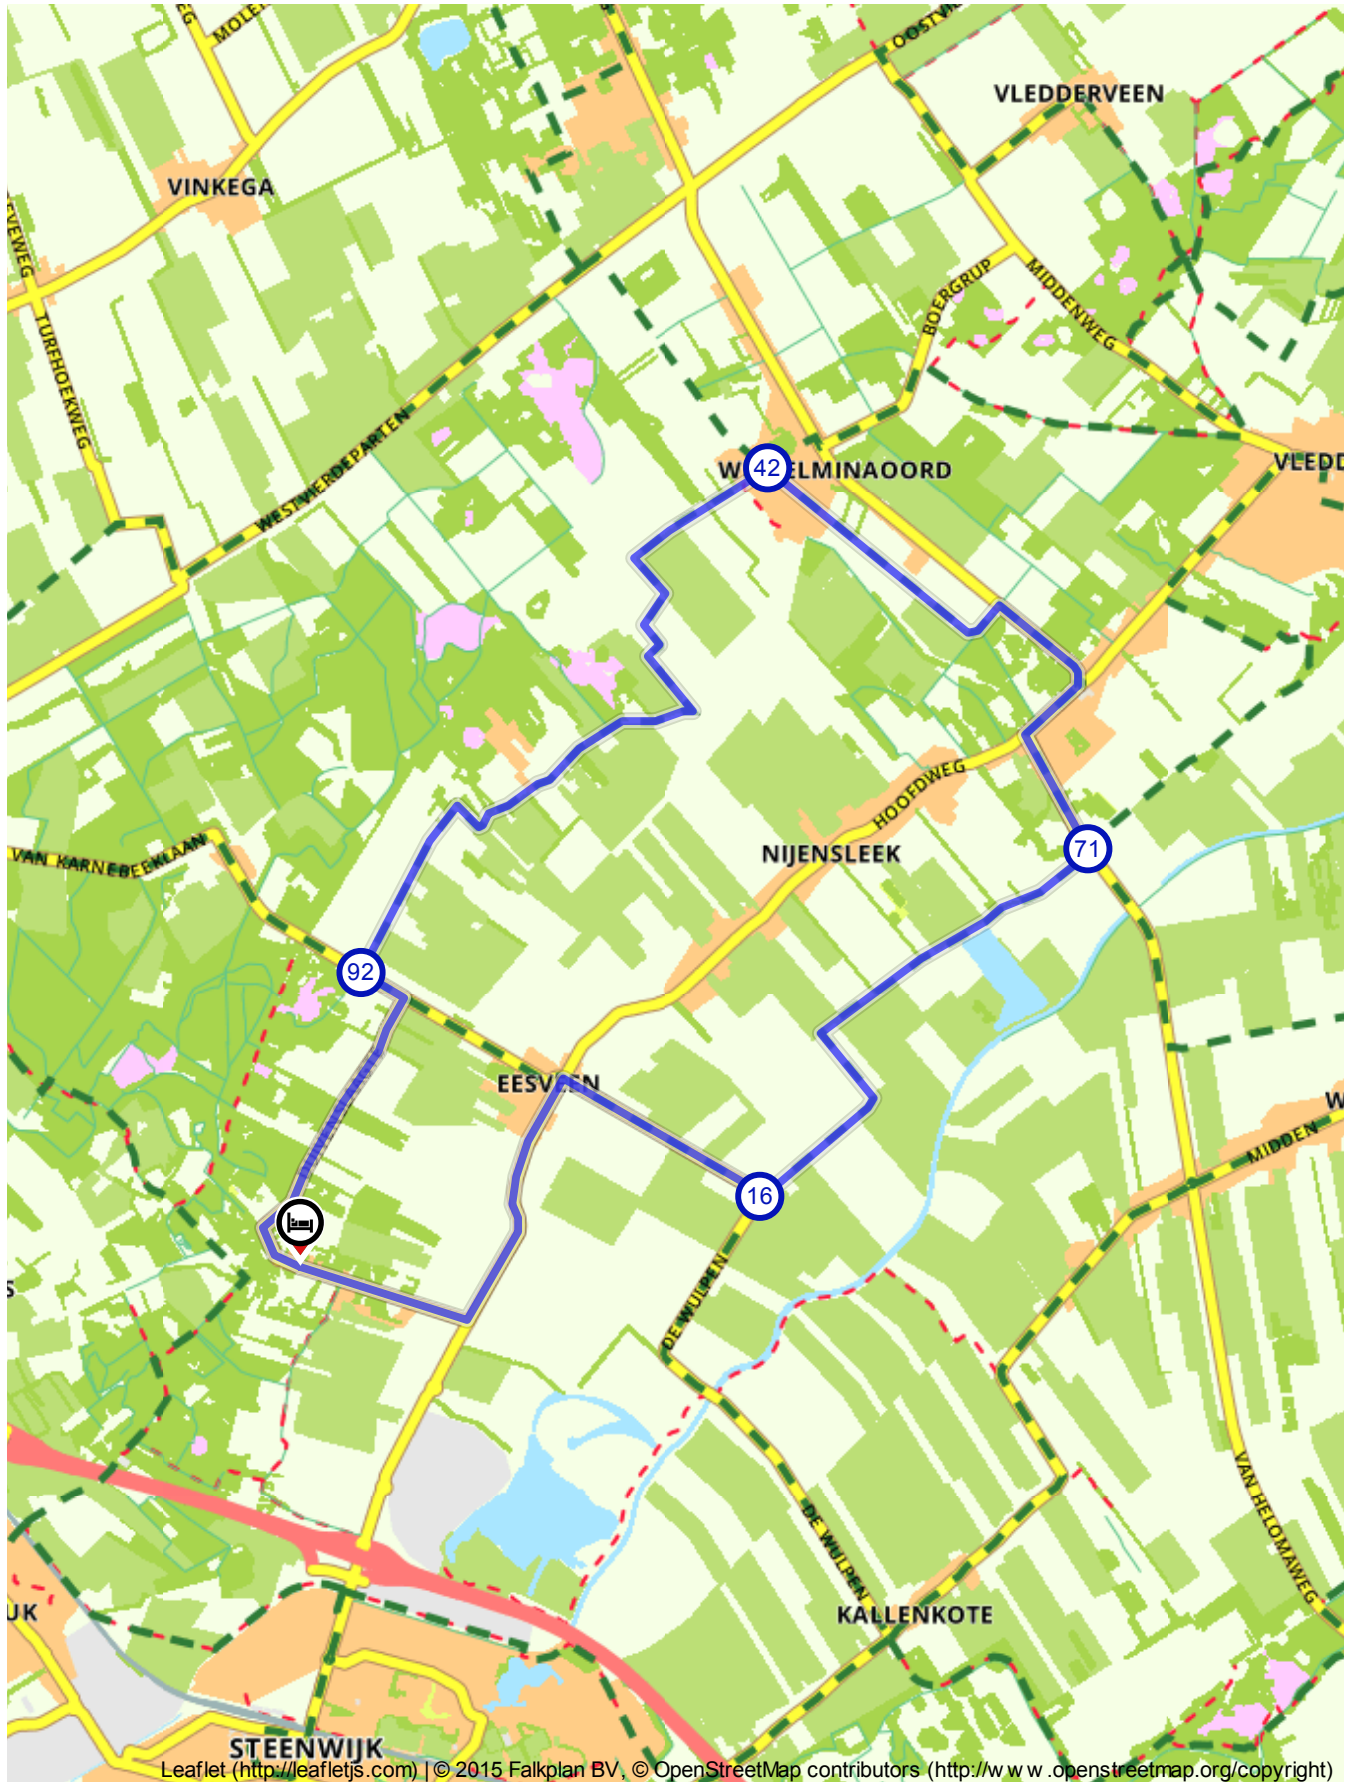

Rondje Wilhelminaoord

Nederland | Overijssel | De Bult | 18,08 km (ongeveer 1:03 u) | Fietsroute 326010

Rondje Wilhelminaoord

Nederland | Overijssel | De Bult | 18,08 km (ongeveer 1:03 u) | Fietsroute 326010

Handig voor onderweg!

Fietskaart 04. Drenthe-West met Drents Friese Wold en Dwingelderveld voor € 8,99 .
Bestel deze kaart op webwinkel.falk.nl

Genietmomenten

 **Residence De Eese**
Bultweg 25
8346 KB De Bult

 +31 (0)521 51 37 36

 info@residencedeeese.nl
(<mailto:info@residencedeeese.nl>)

<http://www.residencedeeese.nl>
(<http://www.residencedeeese.nl>)

Routebeschrijving

#	Beschrijving	Afstand	Tijd
	Residence De Eese	0.00 km	0:00
	Blijf 1.0 km op Bultweg	1.03 km	0:03
	Ga linksaf en volg deze weg 1.6 km	2.61 km	0:08
	Ga rechtsaf de Meester Gerritsweg op en volg deze weg 13 m	2.62 km	0:08
	Blijf 1.4 km op De Wulpen	3.98 km	0:13
	Ga linksaf de Polderweg op en volg deze weg 5 m	3.98 km	0:13
	16 (De Wulpen 5t, 8347HL, Steenwijkerland, Overijssel, Nederland)	7.28 km	0:26
	71 (Heerendijk, 8382CK, Westerveld, Drenthe, Nederland)	7.28 km	0:26
	42 (M.A. van Naamen van Eemneslaan 24, 8384EA, Westerveld, Drenthe, Nederland)	10.95 km	0:41
	92 (Dwarsweg 1t, 8347WG, Steenwijkerland, Overijssel, Nederland)	15.84 km	1:00
	Ga een scherpe bocht linksaf de Jonkheer Meester Doctor H.A. van Karnebeeklaan op en volg deze weg 292 m	16.13 km	1:01
	Ga een scherpe bocht rechtsaf de Duivenslaagte op en volg deze weg 1.8 km	17.94 km	1:07
	Ga een flauwe bocht linksaf de Bultweg op en volg deze weg 136 m	18.08 km	1:08
	Residence De Eese	18.08 km	1:08

Aangeboden door

Residence de Eese, Overijssel (NL)

Praktische informatie

Dichtstbijzijnde locaties

 **Parkeerplaats**
Oostermeentherand
8332 JZ Steenwijkerland

 **steenwijk**
Tramlaan
8331GN Steenwijkerland