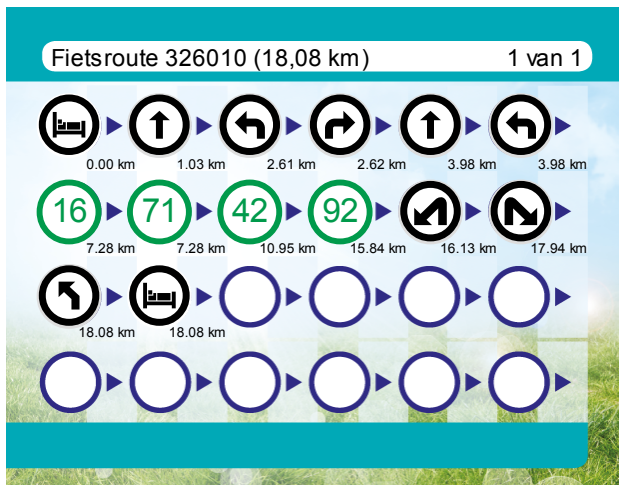

 <http://www.WaterReijk.nl>
(<http://www.WaterReijk.nl>)

Knooppunt Wijzer

Scan mij

met de route.nl app en de route wordt geopend op je smartphone. Heb je de app nog niet? Ga dan naar: www.route.nl/app/download