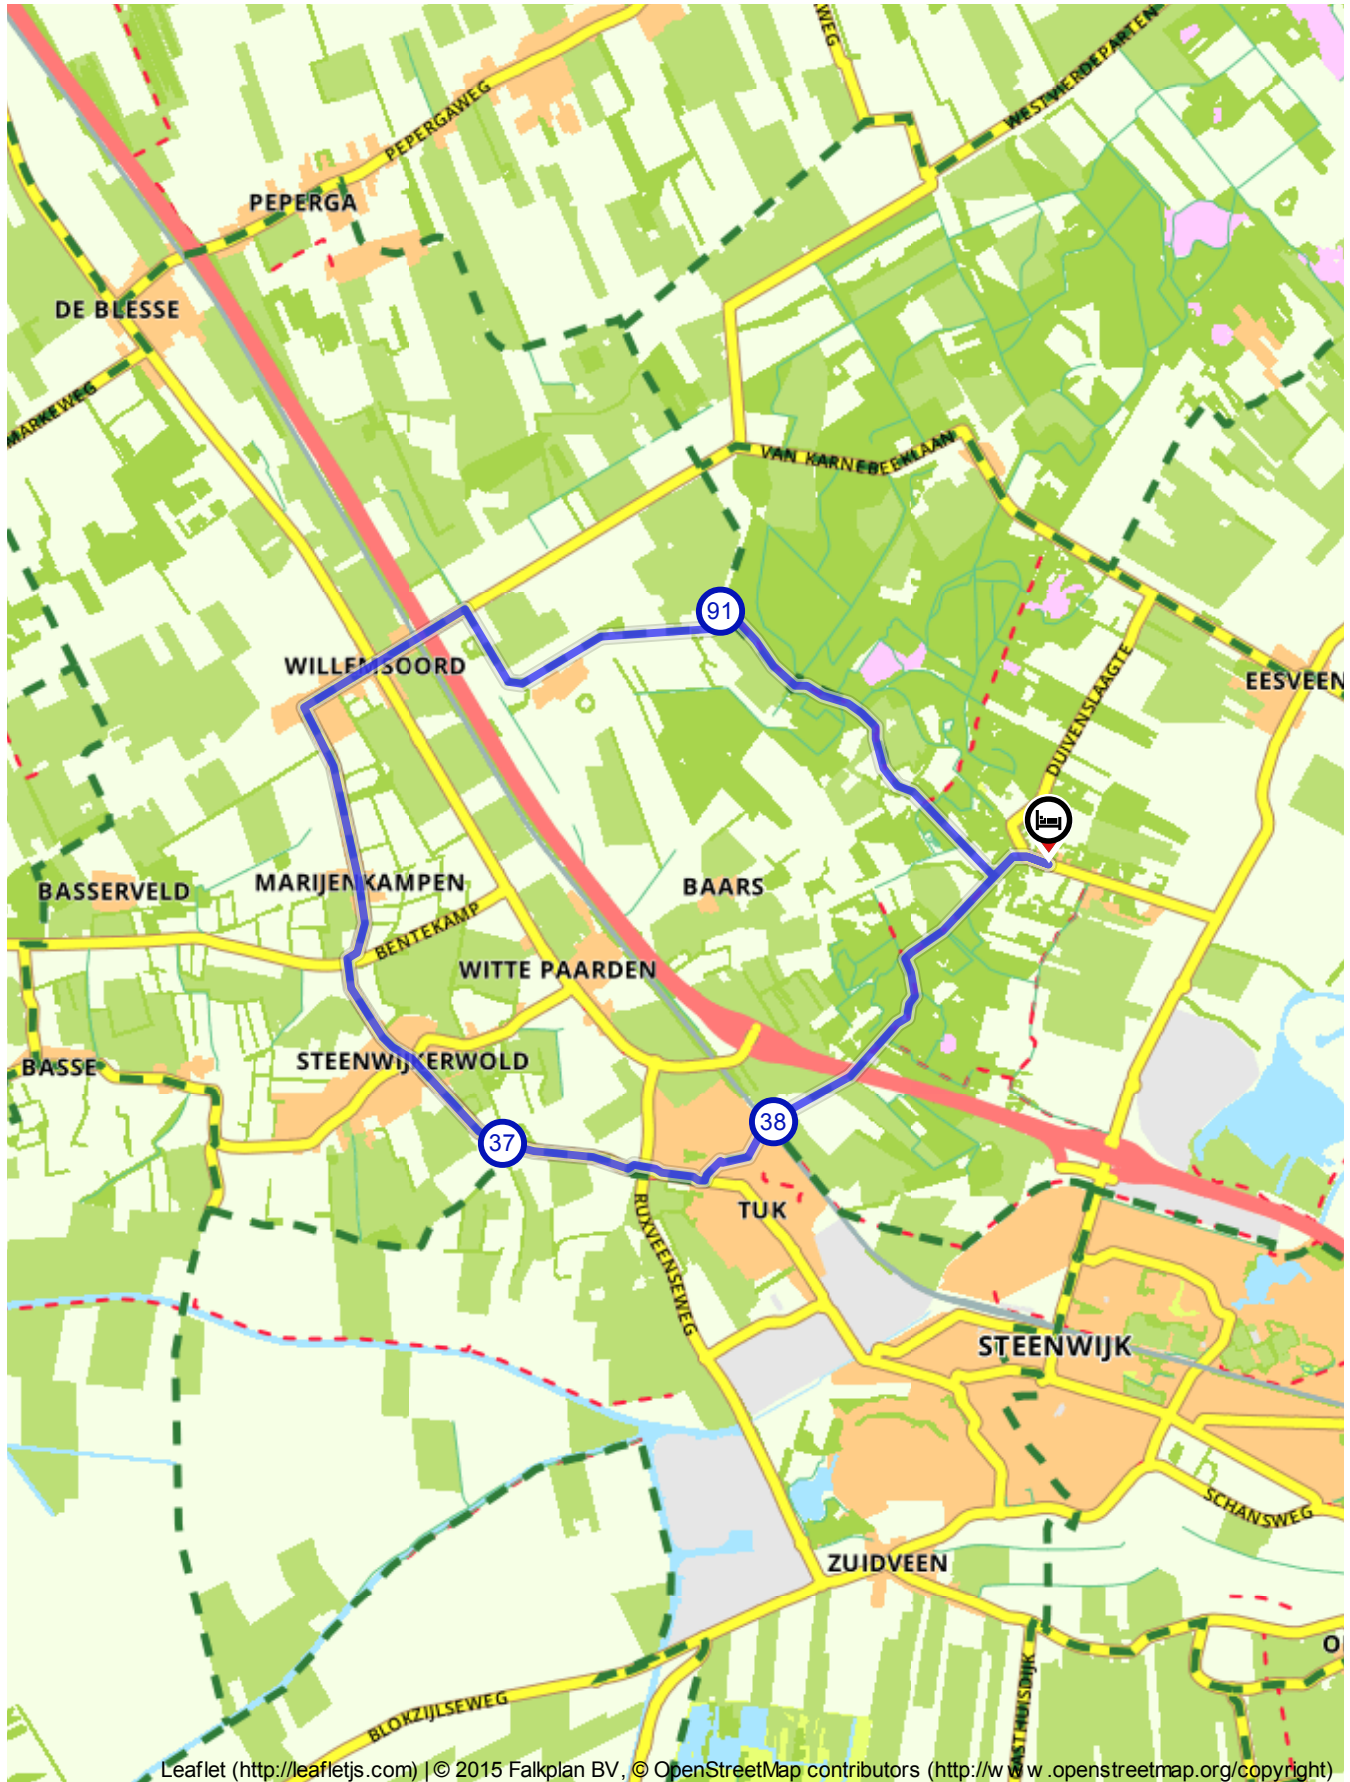

Rondje Steenwijkerland

route.nl

Nederland | Overijssel | De Bult | 13,09 km (ongeveer 0:46 u) | Fietsroute 326031

Rondje Steenwijkerland

route.nl

Handig voor onderweg!

Route.nl abonnement 3x per jaar onze magazines gratis thuisbezorgd voor € 17,95.
Bestel deze kaart op webwinkel.falk.nl

#	Beschrijving	Afstand	Tijd
	Residence De Eese	0.00 km	0:00
	Blijf 136 m op Bultweg	0.14 km	0:00
	Blijf 101 m op Bergweg	0.24 km	0:00
	Ga een flauwe bocht linksaf en volg deze weg 1.5 km	1.75 km	0:05
	Ga een flauwe bocht linksaf de Bergweg op en volg deze weg 51 m	1.80 km	0:06
	Blijf 665 m op Bergweg	2.47 km	0:08
	38 (Bergweg, 8334RA, Steenwijkerland, Overijssel, Nederland)	4.30 km	0:15
	37 (Oldemarktseweg 60, 8341SG, Steenwijkerland, Overijssel, Nederland)	4.30 km	0:15
	91 (Löhnlislaan 12t, 8337KG, Steenwijkerland, Overijssel, Nederland)	10.34 km	0:40
	Ga rechtsaf en volg deze weg 1.2 km	11.58 km	0:44
	Ga rechtsaf de Eiderberg op en volg deze weg 13 m	11.59 km	0:44
	Ga linksaf en volg deze weg 444 m	12.03 km	0:45
	Ga een flauwe bocht rechtsaf de Eiderberg op en volg deze weg 261 m	12.29 km	0:47
	Ga een flauwe bocht rechtsaf en volg deze weg 267 m	12.56 km	0:47
	Blijf 155 m op Eiderberg	12.72 km	0:48

Aangeboden door

Residence de Eese, Overijssel (NL)

Praktische informatie

Dichtstbijzijnde locaties

 **Parkeerplaats**
Oostermeentherand
8332 JZ Steenwijkerland

 **steenwijk**
Tramlaan
8331GN Steenwijkerland