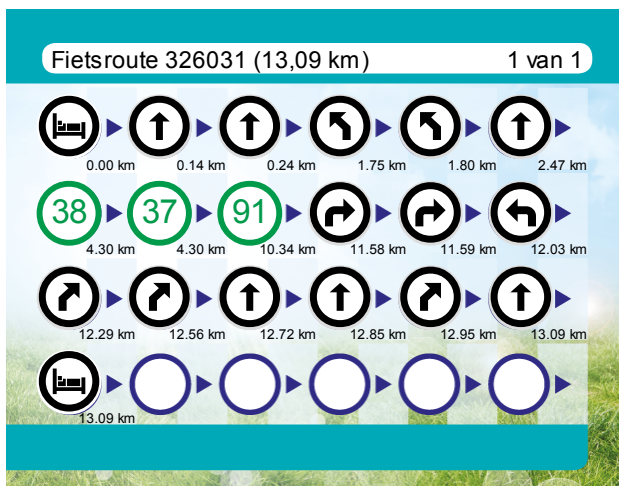

<http://www.WaterReijk.nl>
(<http://www.WaterReijk.nl>)

	km	
⬆		
⬆	Volg de weg 137 m	12.85 km 0:49
↶	Ga een flauwe bocht rechtsaf de Bergweg op en volg deze weg 101 m	12.95 km 0:49
⬆	Blijf 136 m op Bultweg	13.09 km 0:49
🚗	Residence De Eese	13.09 km 0:49

Scan mij

met de route.nl app en de route wordt geopend op je smartphone. Heb je de app nog niet? Ga dan naar: www.route.nl/app/download

Knooppunt Wijzer

Route.nl wenst je veel fietsplezier.

Graag zien we je terug voor één van onze andere 32197 gratis routes op onze site!