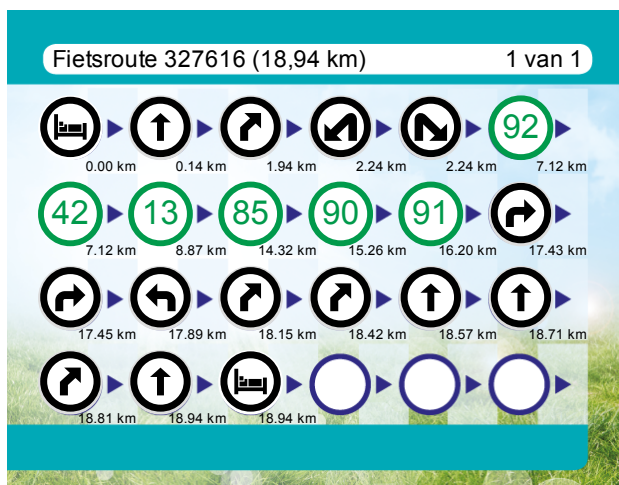

<http://www.WaterReijk.nl>
(http://www.WaterReijk.nl)

		km	
			
	Ga rechtsaf de Eiderberg op en volg deze weg 13 m	17.45 km	1:07
	Ga linksaf en volg deze weg 444 m	17.89 km	1:08
	Ga een flauwe bocht rechtsaf de Eiderberg op en volg deze weg 261 m	18.15 km	1:10
	Ga een flauwe bocht rechtsaf en volg deze weg 267 m	18.42 km	1:11
	Blijf 155 m op Eiderberg	18.57 km	1:11
	Volg de weg 137 m	18.71 km	1:12
	Ga een flauwe bocht rechtsaf de Bergweg op en volg deze weg 101 m	18.81 km	1:12
	Blijf 136 m op Bultweg	18.94 km	1:13
	Residence De Eese	18.94 km	1:13

Scan mij

met de route.nl app en de route wordt geopend op je smartphone. Heb je de app nog niet? Ga dan naar: www.route.nl/app/download

Knooppunt Wijzer

Route.nl wenst je veel fietsplezier.

Graag zien we je terug voor één van onze andere 32535 gratis routes op onze site!