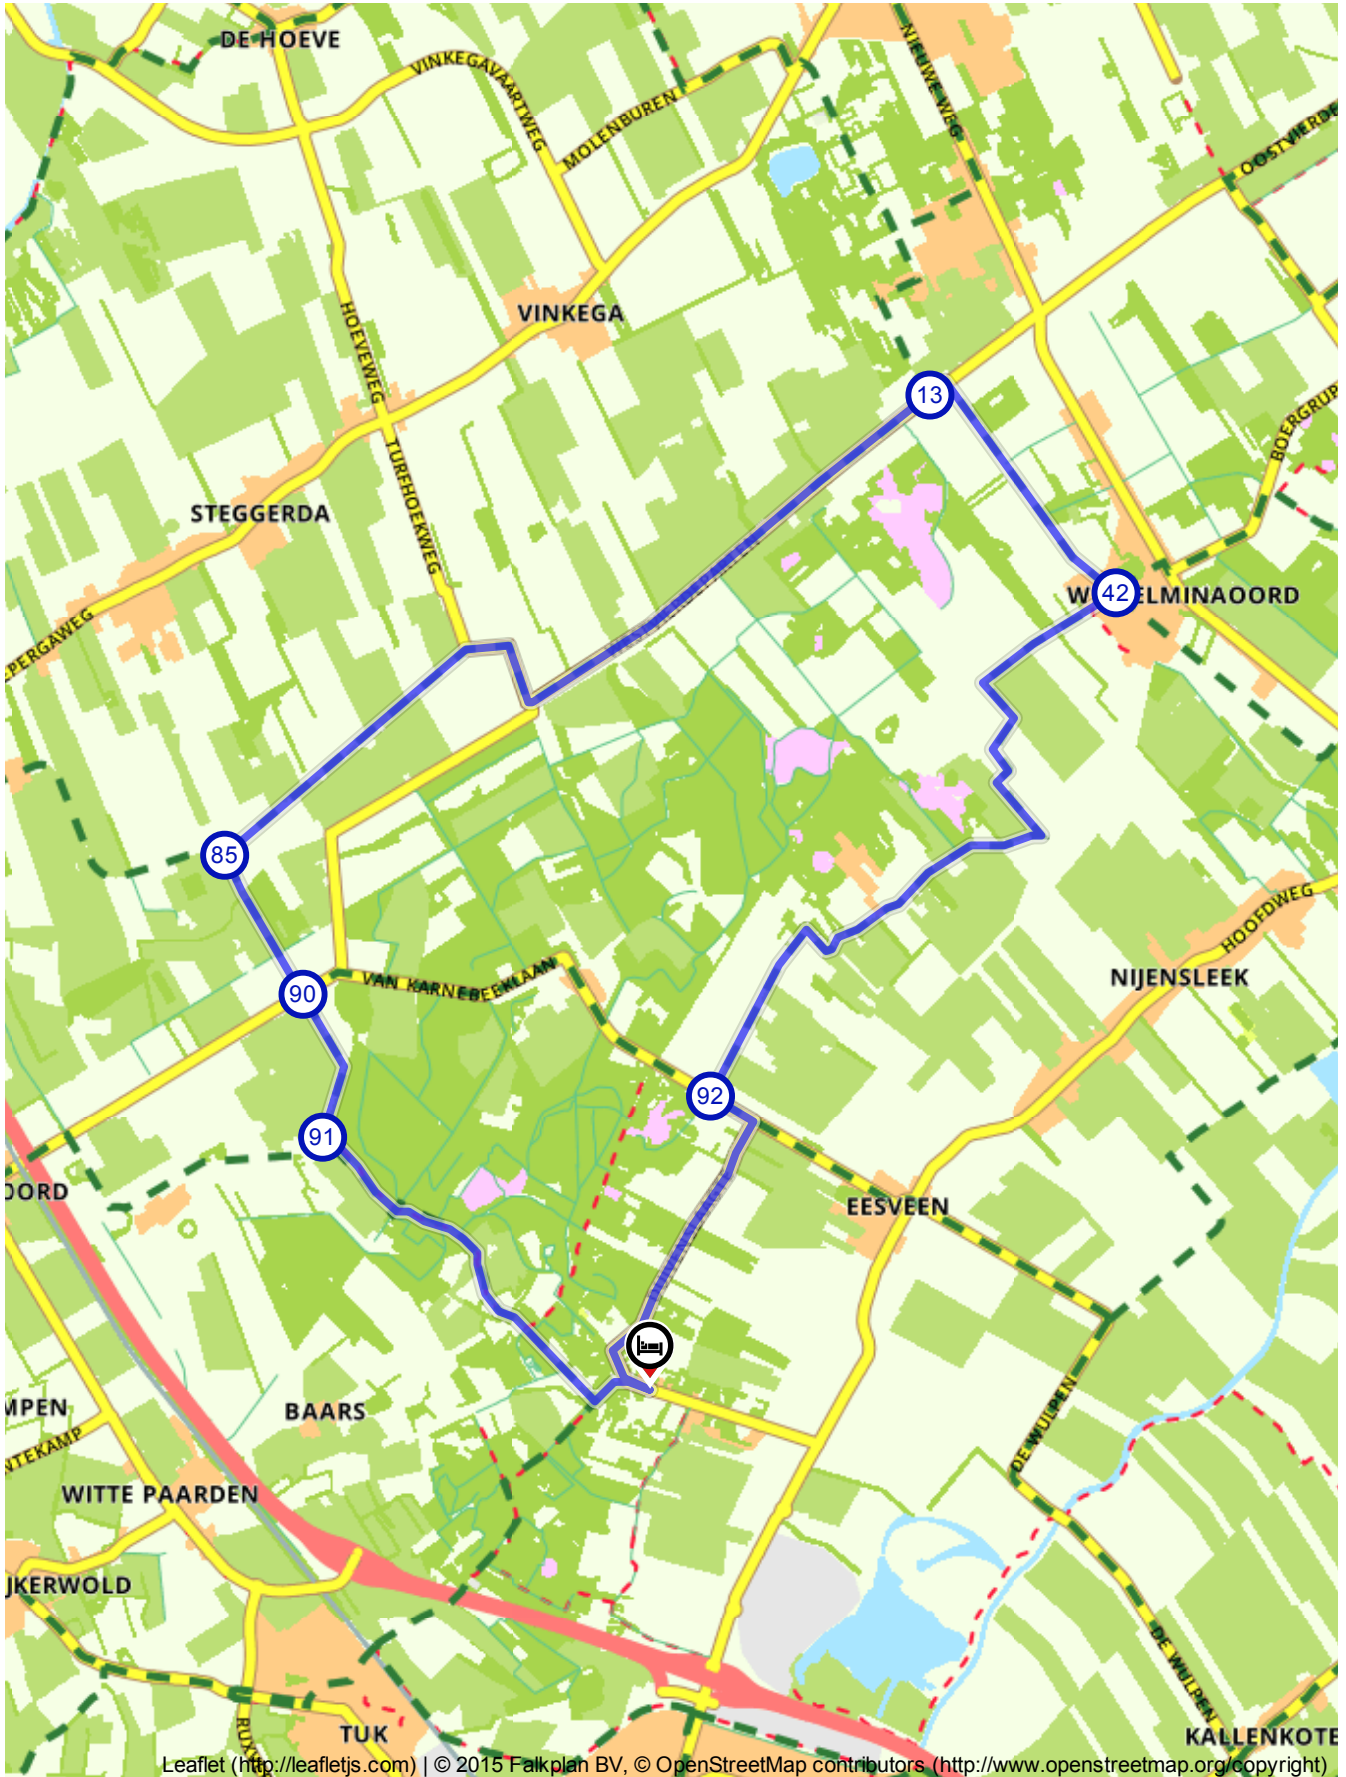

Wilhelminaoord 18,9km 1:06 uur

Nederland | Overijssel | De Bult | 18,94 km (ongeveer 1:06 u) | Fietsroute 327616

Leaflet (<http://leafletjs.com>) | © 2015 Falkplan BV, © OpenStreetMap contributors (<http://www.openstreetmap.org/copyright>)

Wilhelminaoord 18,9km 1:06 uur

Nederland | Overijssel | De Bult | 18,94 km (ongeveer 1:06 u) | Fietsroute 327616

Handig voor onderweg!

Fietskaart 04. Drenthe-West met Drents Friese Wold en Dwingelderveld voor € 8,99 .

Routebeschrijving

#	Beschrijving	Afstand	Tijd
	Residence De Eese	0.00 km	0:00
	Blijf 136 m op Bultweg	0.14 km	0:00
	Ga een flauwe bocht rechtsaf de Duivenslaagte op en volg deze weg 1.8 km	1.94 km	0:06
	Ga een scherpe bocht linksaf de Jonkheer Meester Doctor H.A. van Karnebeeklaan op en volg deze weg 292 m	2.24 km	0:07
	Ga een scherpe bocht rechtsaf de Dwarsweg op en volg deze weg 2 m	2.24 km	0:07
	92 (Dwarsweg 1t, 8347WG, Steenwijkerland, Overijssel, Nederland)	7.12 km	0:26
	42 (M.A. van Naamen van Eemneslaan 24, 8384EA, Westerveld, Drenthe, Nederland)	7.12 km	0:26
	13 (Westvierdeparten, 8391XS, Weststellingwerf, Friesland, Nederland)	8.87 km	0:33
	85 (Vaartweg, 8395TJ, Weststellingwerf, Friesland, Nederland)	14.32 km	0:55
	90 (Koningin Wilhelminalaan 49, 8338KB, Steenwijkerland, Overijssel, Nederland)	15.26 km	0:59
	91 (Löhnsilaan 12t, 8337KG, Steenwijkerland, Overijssel, Nederland)	16.20 km	1:03
	Ga rechtsaf en volg deze weg 1.2 km	17.43 km	1:07

Aangeboden door

Residence de Eese, Overijssel (NL)

Praktische informatie

Dichtstbijzijnde locaties

Parkeerplaats

Oostermeentherand
8332 JZ Steenwijkerland

steenwijk

Tramlaan
8331GN Steenwijkerland