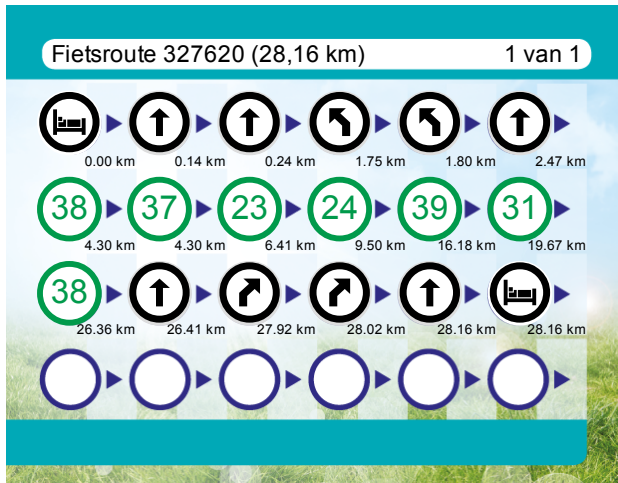

<http://www.WaterReijk.nl>
(http://www.WaterReijk.nl)

	Overijssel, Nederland)	km	
	Blijf 51 m op Bergweg	26.41 km	1:44
	Ga een flauwe bocht rechtsaf en volg deze weg 1.5 km	27.92 km	1:49
	Ga een flauwe bocht rechtsaf de Bergweg op en volg deze weg 101 m	28.02 km	1:49
	Blijf 136 m op Bultweg	28.16 km	1:50
	Residence De Eese	28.16 km	1:50

Scan mij

met de route.nl app en de route wordt geopend op je smartphone. Heb je de app nog niet? Ga dan naar: www.route.nl/app/download

Knooppunt Wijzer

Route.nl wenst je veel fietsplezier.

Graag zien we je terug voor één van onze andere 32535 gratis routes op onze site!