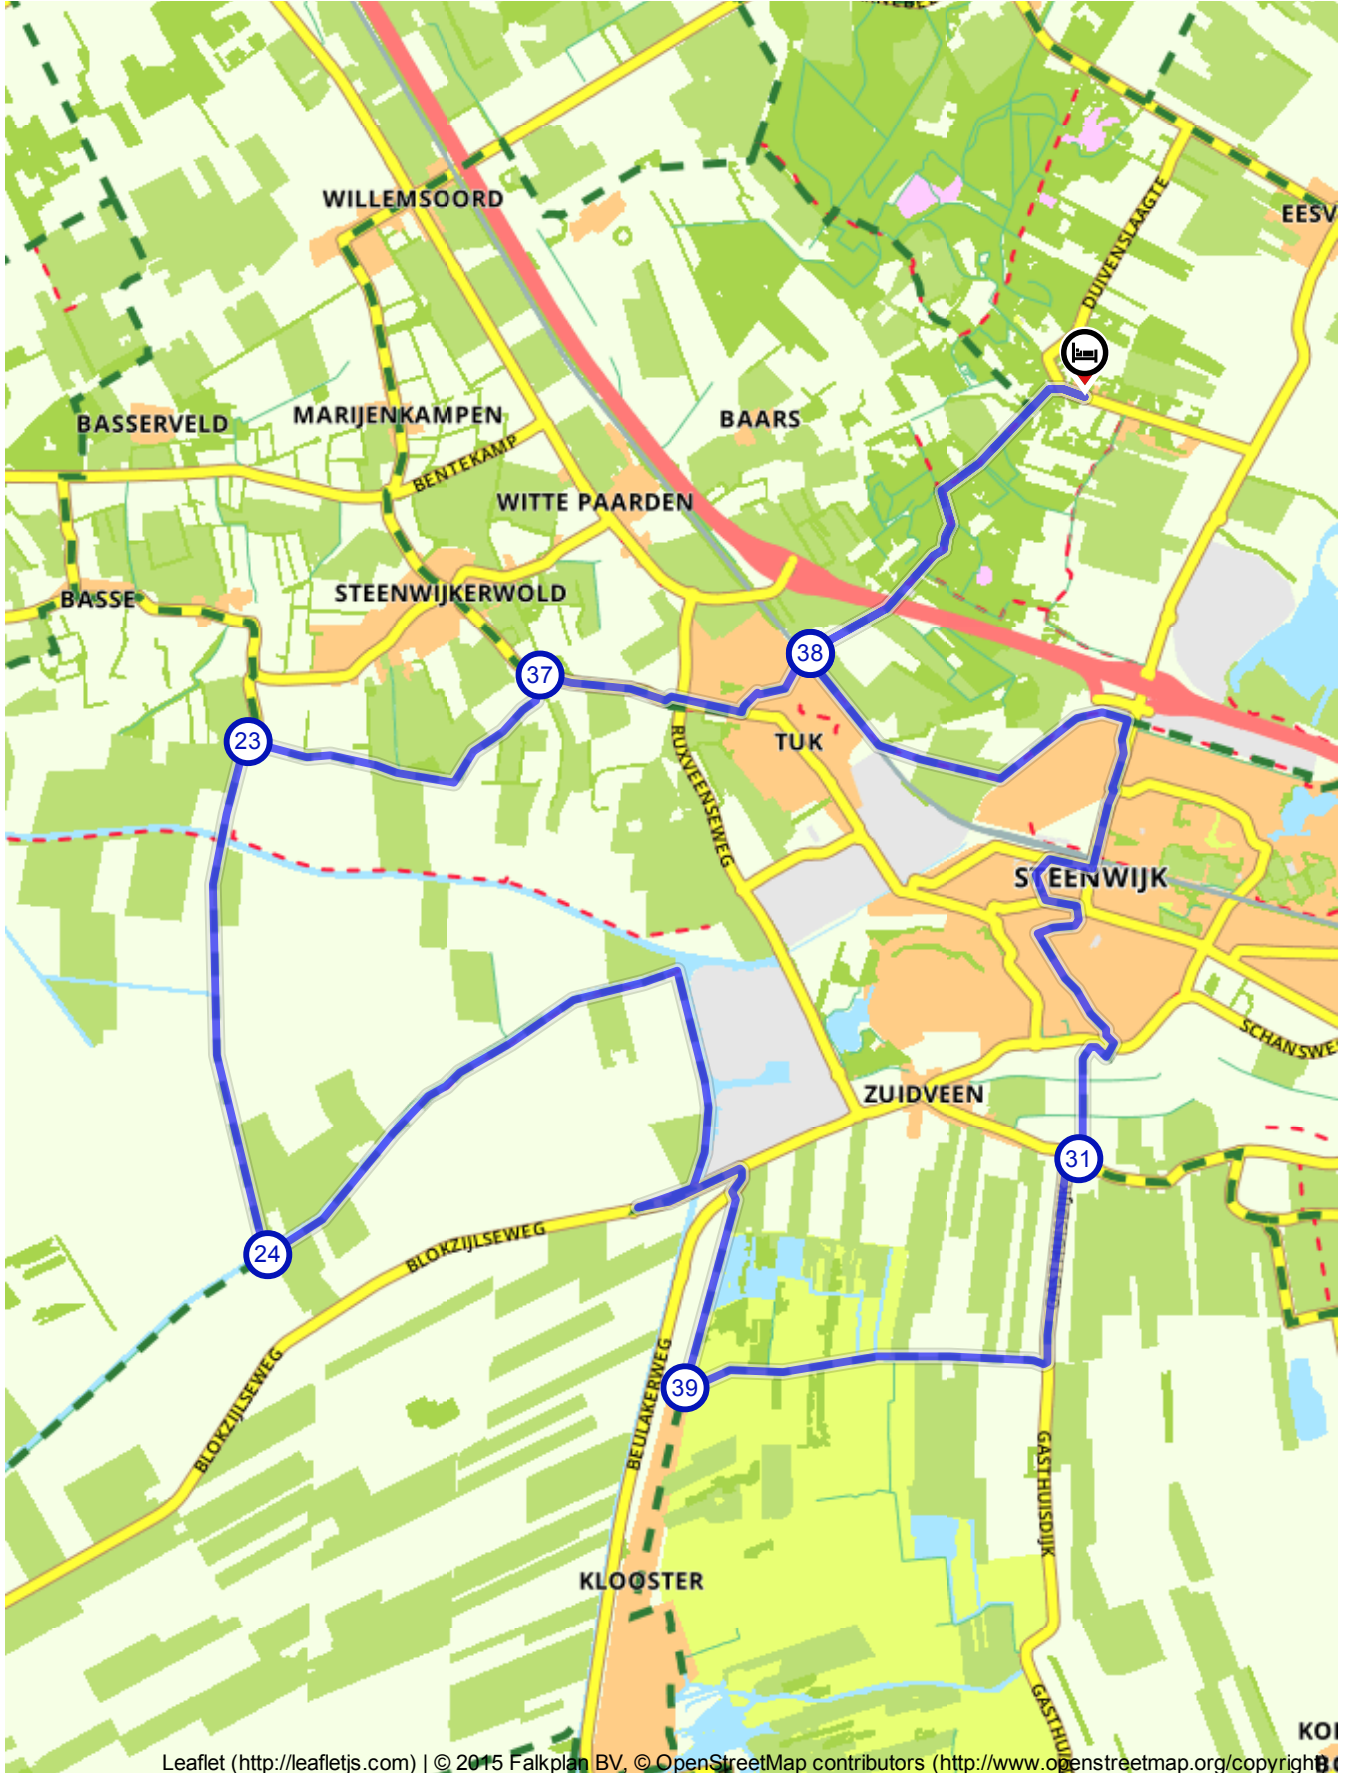

Rondon Steenwijk en Tuk, 28,2km 1:39 uur

Nederland | Overijssel | De Bult | 28,16 km (ongeveer 1:39 u) | Fietsroute 327620

Leaflet (<http://leafletjs.com>) | © 2015 Falkplan BV, © OpenStreetMap contributors (<http://www.openstreetmap.org/copyright>)

Random Steenwijk en Tuk, 28,2km 1:39 uur

Nederland | Overijssel | De Bult | 28,16 km (ongeveer 1:39 u) | Fietsroute 327620

Handig voor onderweg!

Fietskaart 04. Drenthe-West met Drents Friese Wold en Dwingelderveld voor **€ 8,99**.

Routebeschrijving

#	Beschrijving	Afstand	Tijd
	Residence De Eese	0.00 km	0:00
	Blijf 136 m op Bultweg	0.14 km	0:00
	Blijf 101 m op Bergweg	0.24 km	0:00
	Ga een flauwe bocht linksaf en volg deze weg 1.5 km	1.75 km	0:05
	Ga een flauwe bocht linksaf de Bergweg op en volg deze weg 51 m	1.80 km	0:06
	Blijf 665 m op Bergweg	2.47 km	0:08
	38 (Bergweg, 8334RA, Steenwijkerland, Overijssel, Nederland)	4.30 km	0:15
	37 (Oldemarktseweg 60, 8341SG, Steenwijkerland, Overijssel, Nederland)	4.30 km	0:15
	23 (Hesselingendijk, 8341PV, Steenwijkerland, Overijssel, Nederland)	6.41 km	0:24
	24 (Hesselingendijk, 8341TT, Steenwijkerland, Overijssel, Nederland)	9.50 km	0:36
	39 (Beulakerweg 2, 8355AH, Steenwijkerland, Overijssel, Nederland)	16.18 km	1:03
	31 (Burgemeester G W Stroinkweg 82, 8343XL, Steenwijkerland, Overijssel, Nederland)	19.67 km	1:17
	38 (Bergweg, 8334RA, Steenwijkerland,	26.36	1:43

Aangeboden door

Residence de Eese, Overijssel (NL)

Praktische informatie

Dichtstbijzijnde locaties

Parkeerplaats

Oostermeentherand
8332 JZ Steenwijkerland

steenwijk

Tramlaan
8331GN Steenwijkerland