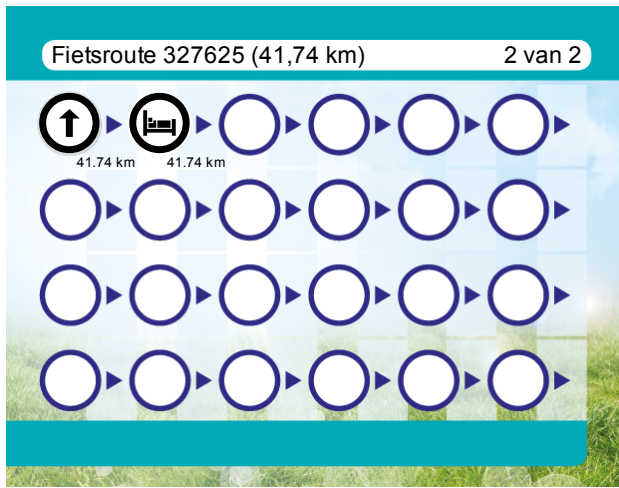

<http://www.WaterReijk.nl>
(<http://www.WaterReijk.nl>)

10	10 (Motorkade, 8376HA, Steenwijkerland, Overijssel, Nederland)	18.05 km	1:10
14	14 (Kalenberg Zuid 2, 8377HG, Steenwijkerland, Overijssel, Nederland)	22.65 km	1:29
42	42 (Rietweg, 8362, Steenwijkerland, Overijssel, Nederland)	25.57 km	1:40
50	50 (Scheerwolderweg, 8363TH, Steenwijkerland, Overijssel, Nederland)	27.99 km	1:50
24	24 (Hesselingendijk, 8341TT, Steenwijkerland, Overijssel, Nederland)	32.24 km	2:07
23	23 (Hesselingendijk, 8341PV, Steenwijkerland, Overijssel, Nederland)	35.33 km	2:20
37	37 (Oldemarktseweg 60, 8341SG, Steenwijkerland, Overijssel, Nederland)	37.44 km	2:28
38	38 (Bergweg, 8334RA, Steenwijkerland, Overijssel, Nederland)	39.94 km	2:38
↑	Blijf 51 m op Bergweg	39.99 km	2:38
↗	Ga een flauwe bocht rechtsaf en volg deze weg 1.5 km	41.50 km	2:43
↗	Ga een flauwe bocht rechtsaf de Bergweg op en volg deze weg 101 m	41.60 km	2:43
↑	Blijf 136 m op Bultweg	41.74 km	2:44
🏠	Residence De Eese	41.74 km	2:44

Scan mij

met de route.nl app en de route wordt geopend op je smartphone. Heb je de app nog niet? Ga dan naar: www.route.nl/app/download

Knooppunt Wijzer

Route.nl wenst je veel fietsplezier.

Graag zien we je terug voor één van onze andere 32535 gratis routes op onze site!