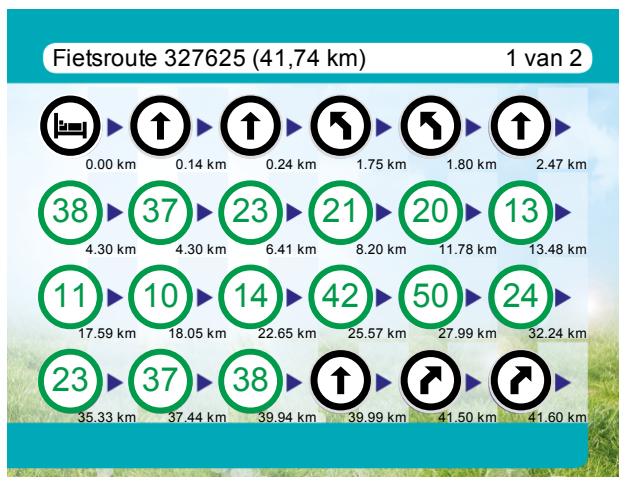

<http://www.WaterReijk.nl>
(<http://www.WaterReijk.nl>)

10	10 (Motorkade, 8376HA, Steenwijkerland, Overijssel, Nederland)	18.05 km	1:10
14	14 (Kalenberg Zuid 2, 8377HG, Steenwijkerland, Overijssel, Nederland)	22.65 km	1:29
42	42 (Rietweg, 8362, Steenwijkerland, Overijssel, Nederland)	25.57 km	1:40
50	50 (Scheerwolderweg, 8363TH, Steenwijkerland, Overijssel, Nederland)	27.99 km	1:50
24	24 (Hesselingendijk, 8341TT, Steenwijkerland, Overijssel, Nederland)	32.24 km	2:07
23	23 (Hesselingendijk, 8341PV, Steenwijkerland, Overijssel, Nederland)	35.33 km	2:20
37	37 (Oldemarktseweg 60, 8341SG, Steenwijkerland, Overijssel, Nederland)	37.44 km	2:28
38	38 (Bergweg, 8334RA, Steenwijkerland, Overijssel, Nederland)	39.94 km	2:38
↑	Blijf 51 m op Bergweg	39.99 km	2:38
↗	Ga een flauwe bocht rechtsaf en volg deze weg 1.5 km	41.50 km	2:43
↗	Ga een flauwe bocht rechtsaf de Bergweg op en volg deze weg 101 m	41.60 km	2:43
↑	Blijf 136 m op Bultweg	41.74 km	2:44
🏠	Residence De Eese	41.74 km	2:44

Scan mij

met de route.nl app en de route wordt geopend op je smartphone. Heb je de app nog niet? Ga dan naar: www.route.nl/app/download

Knooppunt Wijzer

Route.nl wenst je veel fietsplezier.

Graag zien we je terug voor één van onze andere 32535 gratis routes op onze site!