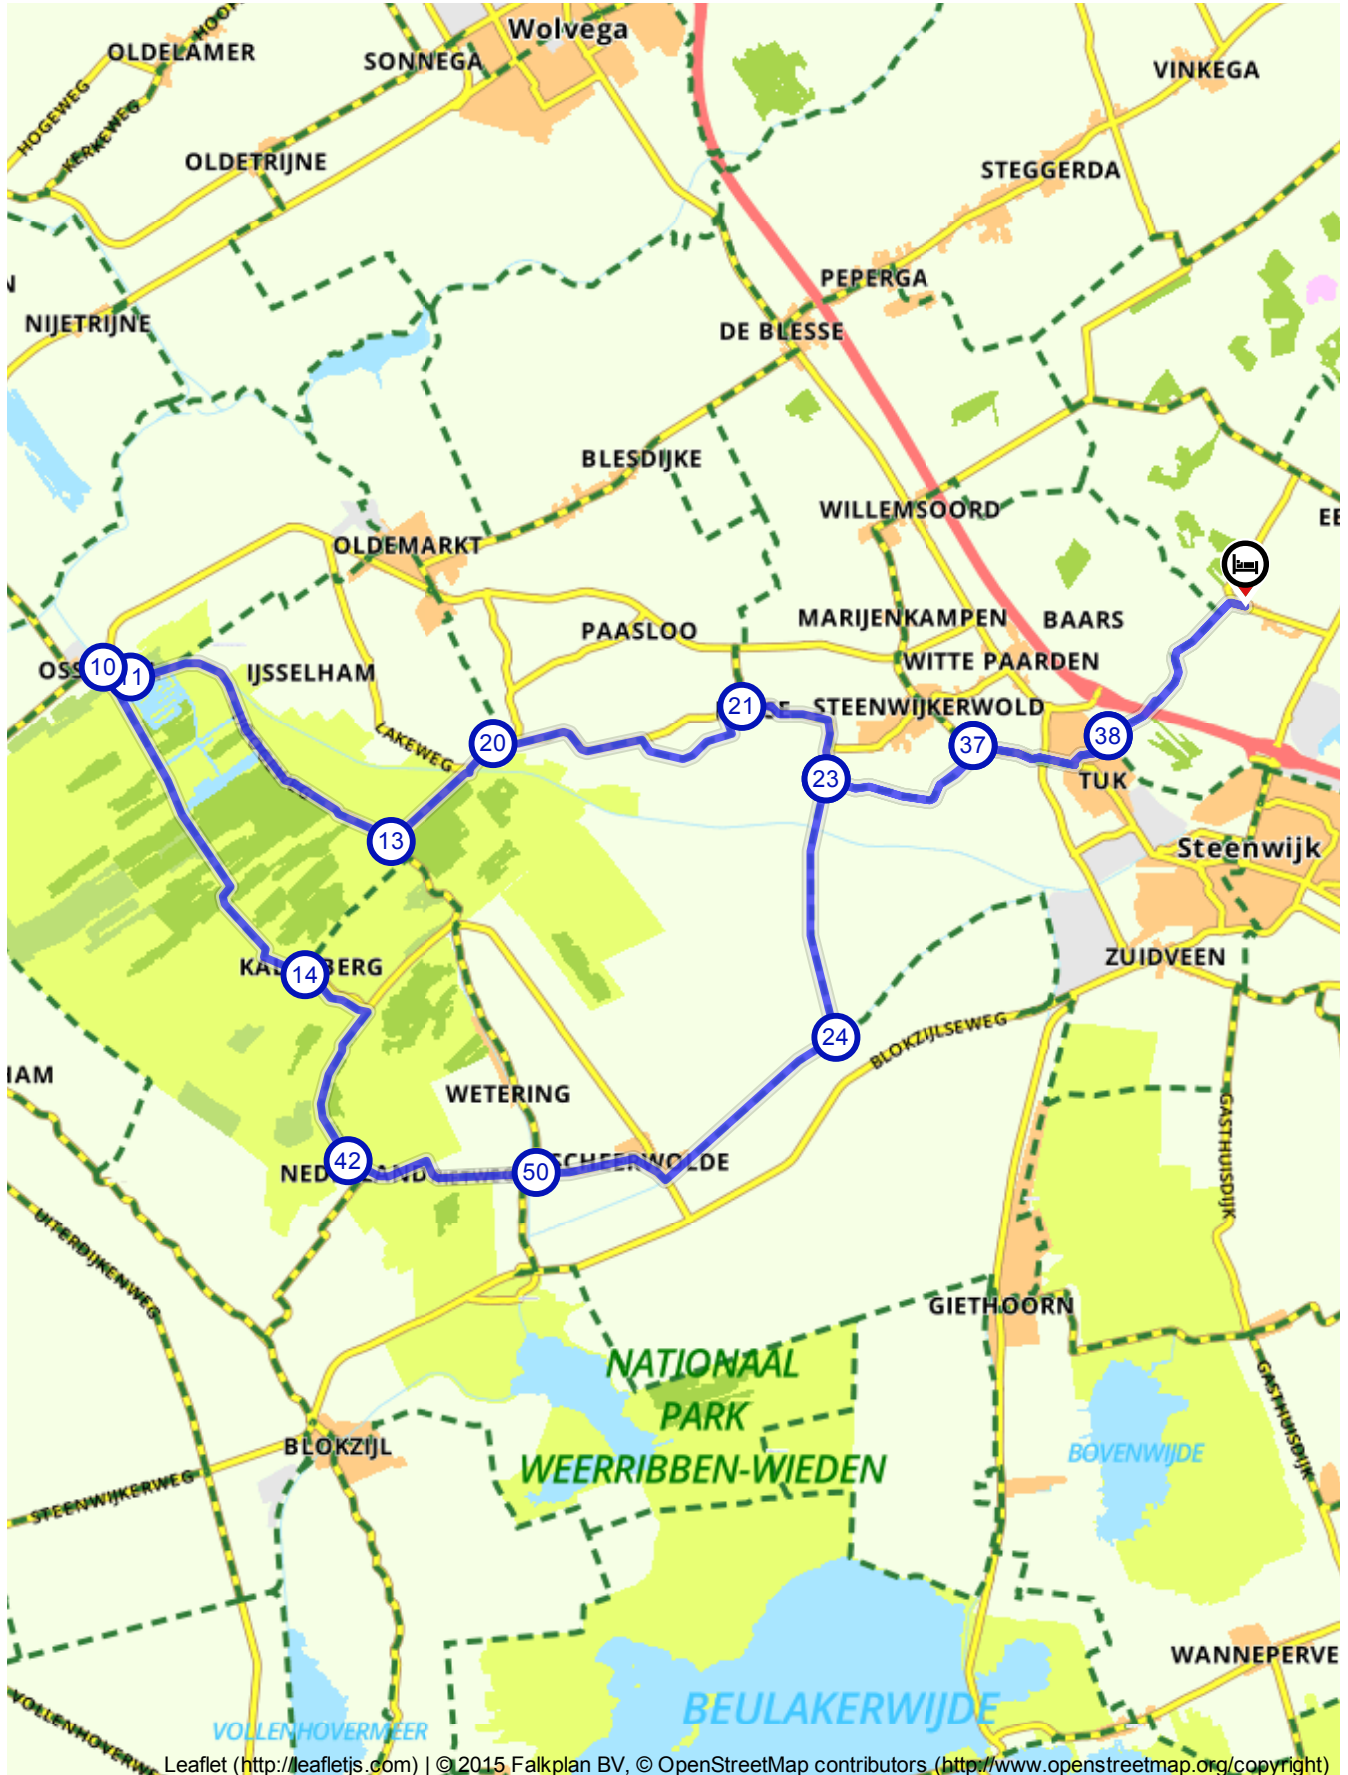

Rondje Weerribben, 41,7km 2:27 uur route.nl

Nederland | Overijssel | De Bult | 41,74 km (ongeveer 2:27 u) | Fietsroute 327625

Leaflet (<http://leafletjs.com>) | © 2015 Falkplan BV, © OpenStreetMap contributors (<http://www.openstreetmap.org/copyright>)

Rondje Weerribben, 41,7km 2:27 uur route.nl

Nederland | Overijssel | De Bult | 41,74 km (ongeveer 2:27 u) | Fietsroute 327625

Handig voor onderweg!

Fietskaart 03. Friese Meren met Zuid-Friesland voor € 8,99 .

Routebeschrijving

#	Beschrijving	Afstand	Tijd
	Residence De Eese	0.00 km	0:00
	Blijf 136 m op Bultweg	0.14 km	0:00
	Blijf 101 m op Bergweg	0.24 km	0:00
	Ga een flauwe bocht linksaf en volg deze weg 1.5 km	1.75 km	0:05
	Ga een flauwe bocht linksaf de Bergweg op en volg deze weg 51 m	1.80 km	0:06
	Blijf 665 m op Bergweg	2.47 km	0:08
	38 (Bergweg, 8334RA, Steenwijkerland, Overijssel, Nederland)	4.30 km	0:15
	37 (Oldemarktseweg 60, 8341SG, Steenwijkerland, Overijssel, Nederland)	4.30 km	0:15
	23 (Hesselingendijk, 8341PV, Steenwijkerland, Overijssel, Nederland)	6.41 km	0:24
	21 (Basserweg, 8342TE, Steenwijkerland, Overijssel, Nederland)	8.20 km	0:31
	20 (Meenteweg, 8378EN, Steenwijkerland, Overijssel, Nederland)	11.78 km	0:45
	13 (Hoogeweg, 8377EM, Steenwijkerland, Overijssel, Nederland)	13.48 km	0:52
	11 (Venebosweg, 8376EN, Steenwijkerland, Overijssel, Nederland)	17.59 km	1:09