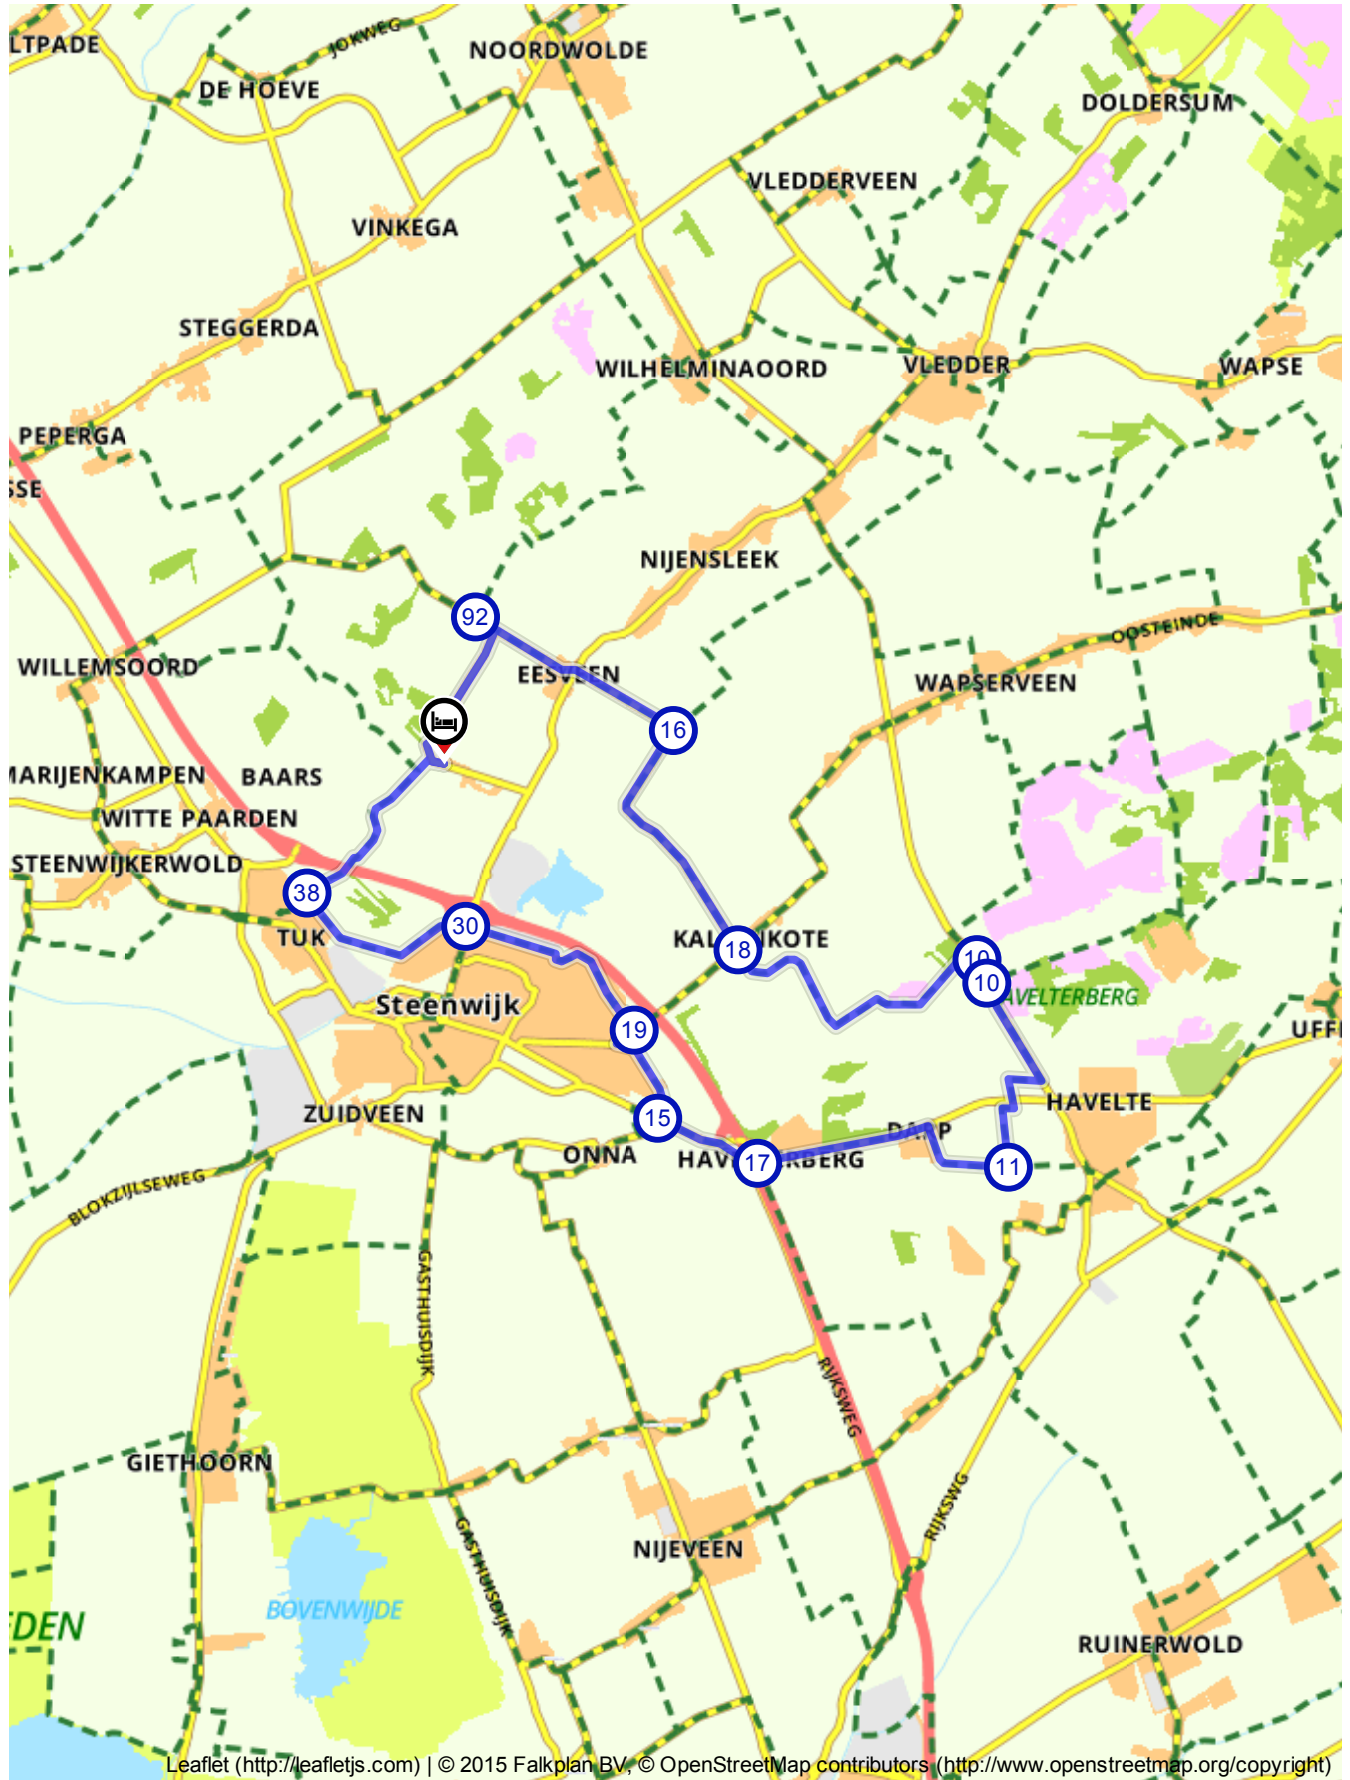

Havelterberg 28,9km 1:42 uur

Nederland | Overijssel | De Bult | 28,95 km (ongeveer 1:42 u) | Fietsroute 327613

Leaflet (<http://leafletjs.com>) | © 2015 Falkplan BV, © OpenStreetMap contributors (<http://www.openstreetmap.org/copyright>)

Havelterberg 28,9km 1:42 uur

Nederland | Overijssel | De Bult | 28,95 km (ongeveer 1:42 u) | Fietsroute 327613

Handig voor onderweg!

Fietskaart 04. Drenthe-West met Drents Friese Wold en Dwingelderveld voor **€ 8,99**.

Routebeschrijving

| # | Beschrijving | Afstand | Tijd |
|-------------------------------------------------------------------------------------|----------------------------------------------------------------------------------------------------------|----------|------|
|  | Residence De Eese | 0.00 km | 0:00 |
|  | Blijf 136 m op Bultweg | 0.14 km | 0:00 |
|  | Ga een flauwe bocht rechtsaf de Duivenslaagte op en volg deze weg 1.8 km | 1.94 km | 0:06 |
|  | Ga een scherpe bocht linksaf de Jonkheer Meester Doctor H.A. van Karnebeeklaan op en volg deze weg 292 m | 2.24 km | 0:07 |
|  | Ga een scherpe bocht rechtsaf de Dwarsweg op en volg deze weg 2 m | 2.24 km | 0:07 |
|  | 92 (Dwarsweg 1t, 8347WG, Steenwijkerland, Overijssel, Nederland) | 4.98 km | 0:18 |
|  | 16 (De Wulpen 5t, 8347HL, Steenwijkerland, Overijssel, Nederland) | 4.98 km | 0:18 |
|  | 18 (Kallenkote, 8345HH, Steenwijkerland, Overijssel, Nederland) | 8.22 km | 0:31 |
|  | 10 (van Helomaweg, 7973JE, Westerveld, Drenthe, Nederland) | 12.10 km | 0:46 |
|  | 10 (van Helomaweg, 7973JE, Westerveld, Drenthe, Nederland) | 12.40 km | 0:48 |
|  | 11 (Eursingereschweg, 7971, Westerveld, Drenthe, Nederland) | 15.33 km | 0:59 |
|  | 17 (Ruiteweg 58, 7974HB, Westerveld, Drenthe, Nederland) | 18.66 km | 1:13 |
|  | 15 (Steenakkers, 8333DM, Steenwijkerland, Overijssel, Nederland) | 20.03 km | 1:18 |