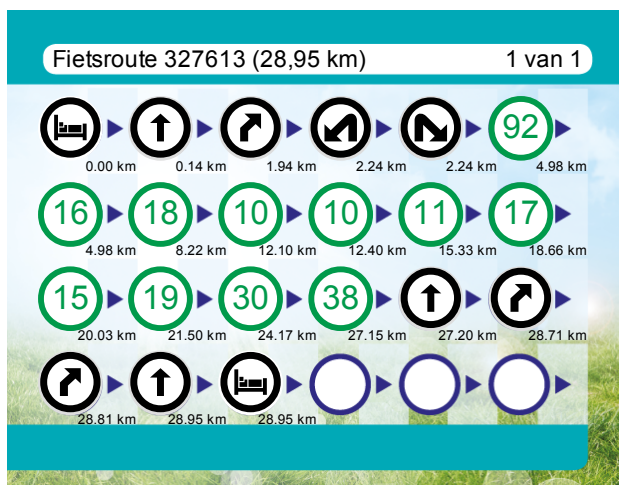

<http://www.WaterReijk.nl>
(<http://www.WaterReijk.nl>)

| | | | |
|-----------------------------------------------------------------------------------|-------------------------------------------------------------------|----------|------|
|  | 19 (Kallenkote, 8345HA, Steenwijkerland, Overijssel, Nederland) | 21.50 km | 1:24 |
|  | 30 (Eesveenseweg, 8332AK, Steenwijkerland, Overijssel, Nederland) | 24.17 km | 1:35 |
|  | 38 (Bergweg, 8334RA, Steenwijkerland, Overijssel, Nederland) | 27.15 km | 1:46 |
|  | Blijf 51 m op Bergweg | 27.20 km | 1:47 |
|  | Ga een flauwe bocht rechtsaf en volg deze weg 1.5 km | 28.71 km | 1:52 |
|  | Ga een flauwe bocht rechtsaf de Bergweg op en volg deze weg 101 m | 28.81 km | 1:52 |
|  | Blijf 136 m op Bultweg | 28.95 km | 1:52 |
|  | Residence De Eese | 28.95 km | 1:52 |

Scan mij

met de route.nl app en de route wordt geopend op je smartphone. Heb je de app nog niet? Ga dan naar: www.route.nl/app/download

Knooppunt Wijzer

Route.nl wenst je veel fietsplezier.

Graag zien we je terug voor één van onze andere 32534 gratis routes op onze site!