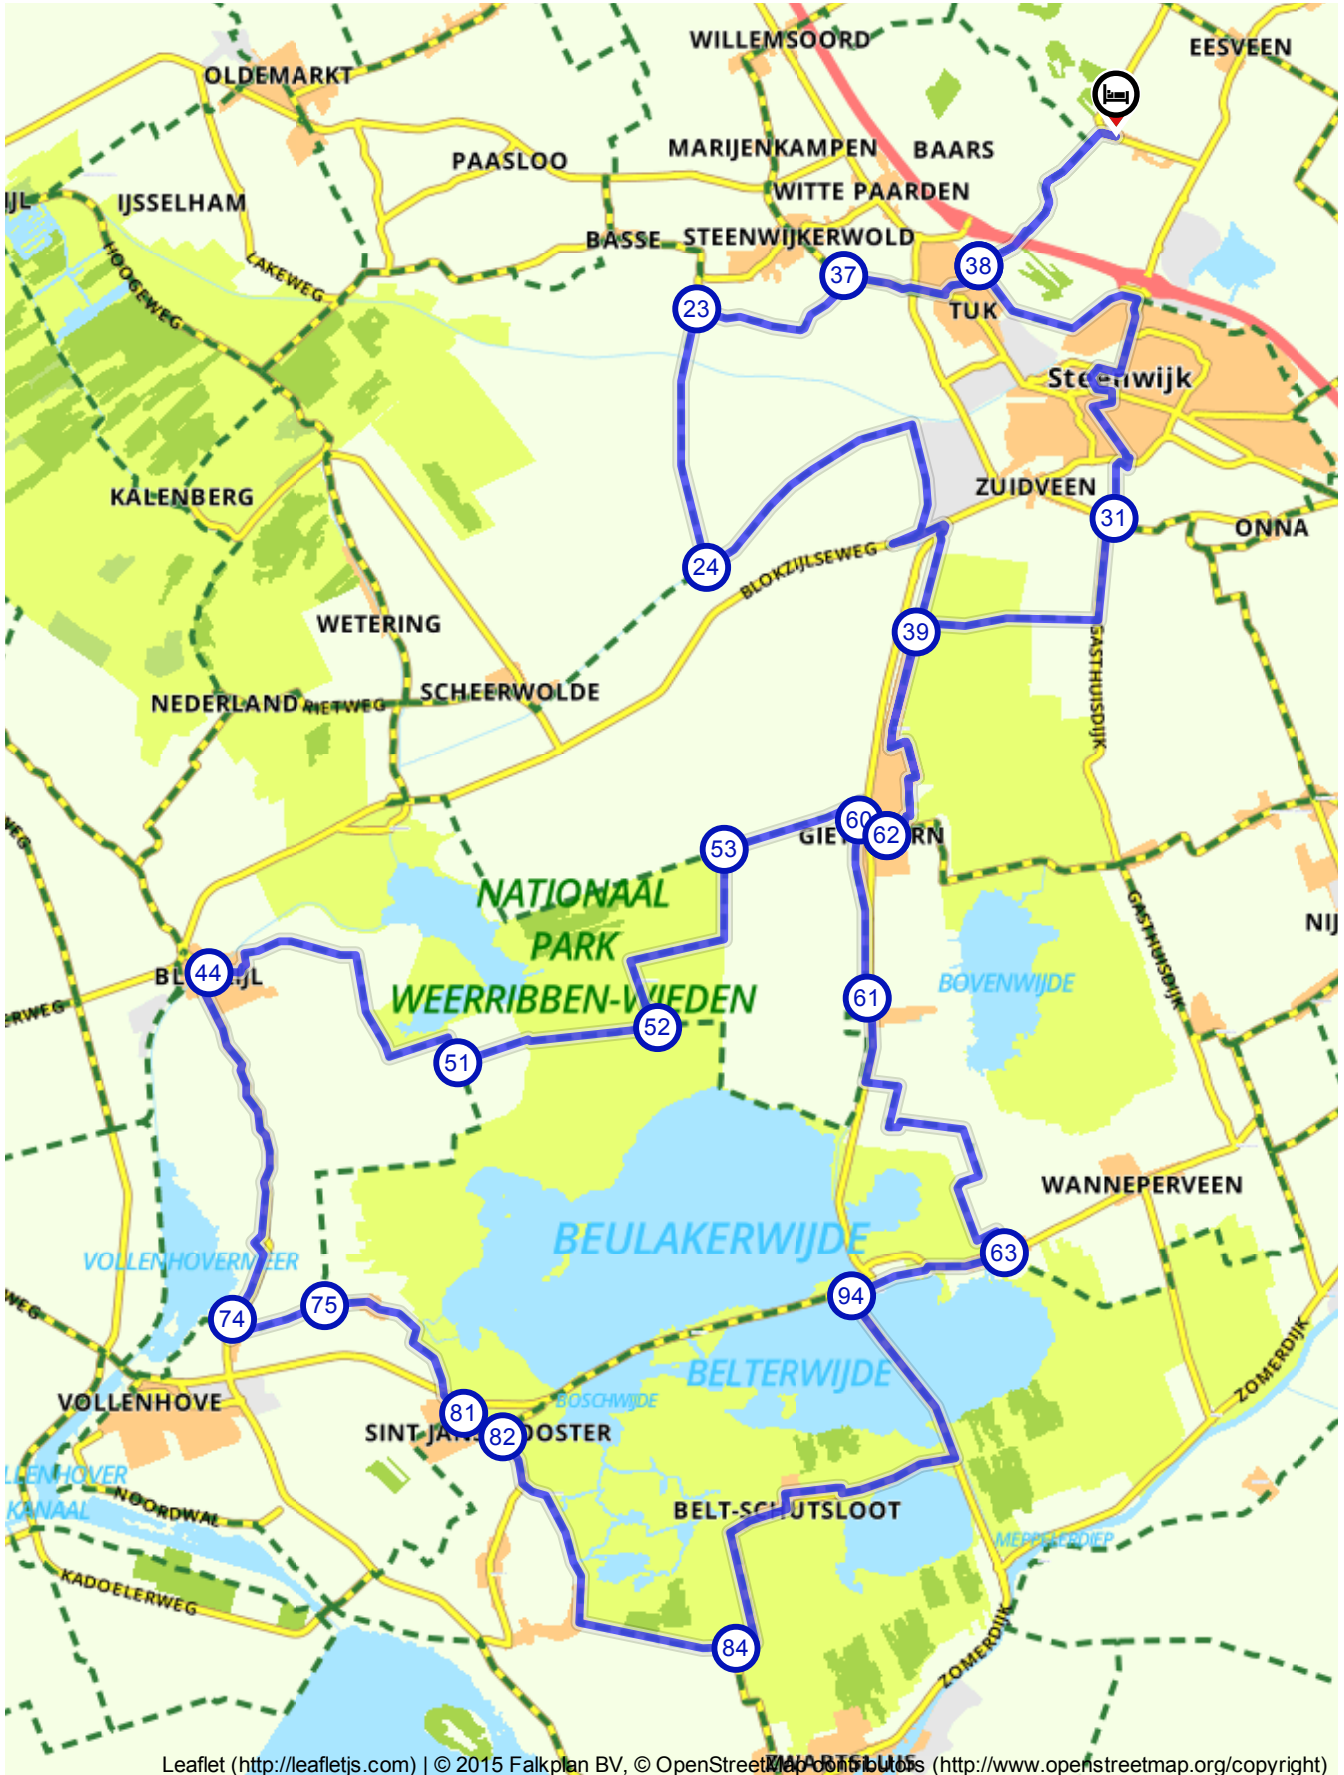

De Wiedenroute 76,6km 4:30 uur

Nederland | Overijssel | De Bult | 76,58 km (ongeveer 4:30 u) | Fietsroute 327627

Leaflet (<http://leafletjs.com>) | © 2015 Falkplan BV, © OpenStreetMap contributors (<http://www.openstreetmap.org/copyright>)

De Wiedenroute 76,6km 4:30 uur

Nederland | Overijssel | De Bult | 76,58 km (ongeveer 4:30 u) | Fietsroute 327627

Handig voor onderweg!

Route.nl abonnement 3x per jaar onze magazines gratis thuisbezorgd voor **€ 17,95**.
Bestel deze kaart op **webwinkel.falk.nl**

Routebeschrijving

#	Beschrijving	Afstand	Tijd
	Residence De Eese	0.00 km	0:00
	Blijf 136 m op Bultweg	0.14 km	0:00
	Blijf 101 m op Bergweg	0.24 km	0:00
	Ga een flauwe bocht linksaf en volg deze weg 1.5 km	1.75 km	0:05
	Ga een flauwe bocht linksaf de Bergweg op en volg deze weg 51 m	1.80 km	0:06
	Blijf 665 m op Bergweg	2.47 km	0:08
	38 (Bergweg, 8334RA, Steenwijkerland, Overijssel, Nederland)	8.49 km	0:32
	31 (Burgemeester G W Stroinkweg 82, 8343XL, Steenwijkerland, Overijssel, Nederland)	8.49 km	0:32
	62 (Kerkweg, 8355BL, Steenwijkerland, Overijssel, Nederland)	15.01 km	0:58
	61 (Cornelisgracht, 8355 CD, Steenwijkerland, Overijssel, Nederland)	17.69 km	1:09
	63 (Veneweg 173, 7946LM, Steenwijkerland, Overijssel, Nederland)	22.73 km	1:29
	94 (Veneweg, 7946LV, Steenwijkerland, Overijssel, Nederland)	24.66 km	1:37
	84 (Arembergerweg, 8066RA,	31.64 km	2:05

Graag zien we je terug voor één van onze andere 32535 gratis routes op onze site!