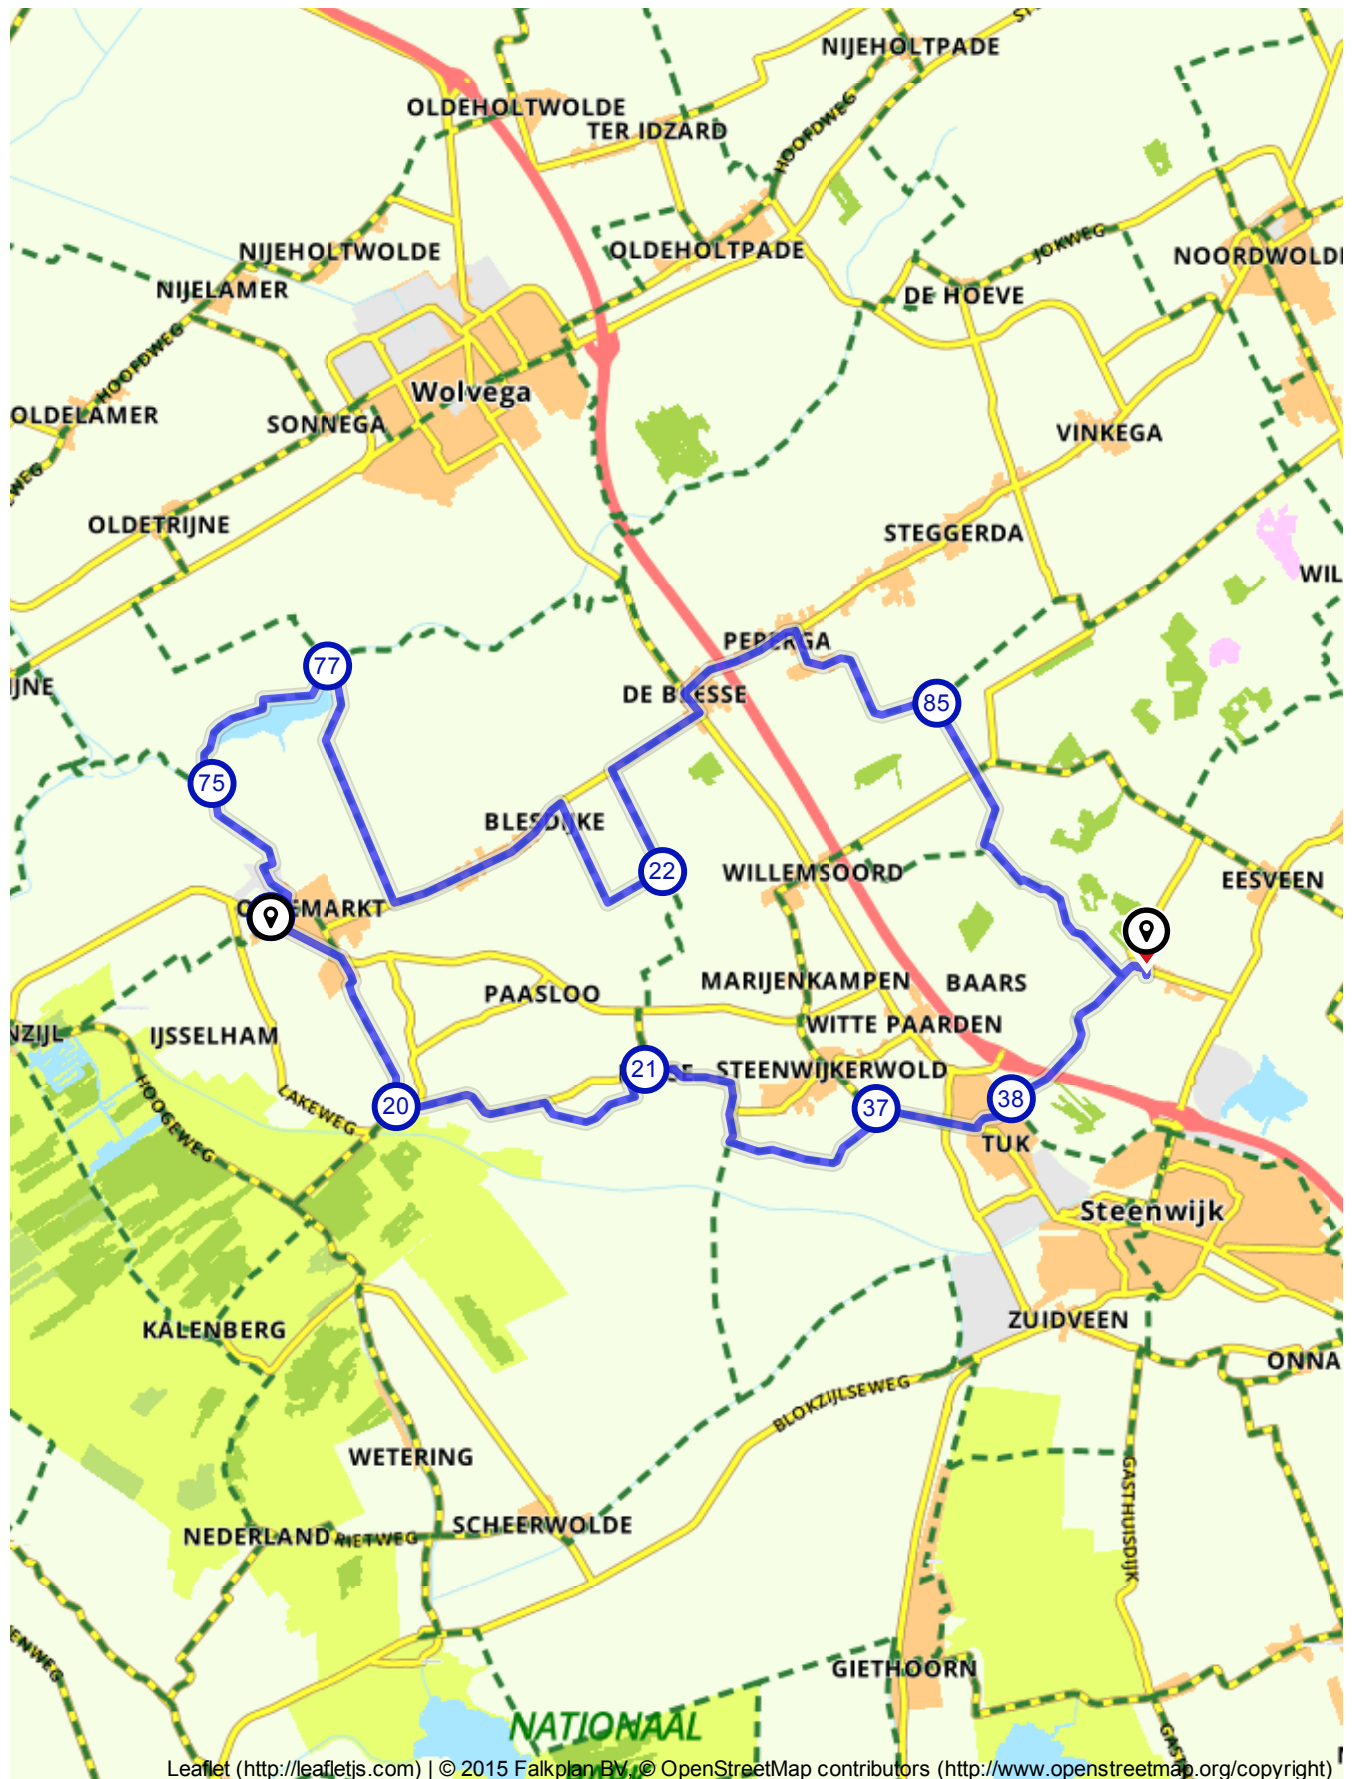

De Bult, Oldemarkt

Nederland | Overijssel | Steenwijkerland | 38,48 km (ongeveer 2:15 u) | Fietsroute 313995

De Bult, Oldemarkt

Handig voor onderweg!

Fietskaart 03. Friese Meren met Zuid-Friesland voor € 8,99 .

	Ga een scherpe bocht rechtsaf de Kruisstraat op en volg deze weg 48 m	14.80 km	0:56
	Ga een scherpe bocht rechtsaf de Kruisstraat op en volg deze weg 31 m	14.83 km	0:56
	Ga een scherpe bocht linksaf de Ossenzijlerweg op en volg deze weg 25 m	14.86 km	0:56
	Kruisstraat 88, 8375BH, Steenwijkerland, Overijssel, Nederland	14.86 km	0:56
	Blijf 25 m op Ossenzijlerweg	14.88 km	0:56
	Ga linksaf de Kruisstraat op en volg deze weg 140 m	15.02 km	0:57
	Ga een scherpe bocht linksaf de Krukmanveldweg op en volg deze weg 217 m	15.24 km	0:57
	Ga linksaf de Weerdijk op en volg deze weg 484 m	15.72 km	0:59
	Ga een scherpe bocht rechtsaf de Overlendepad op en volg deze weg 1.2 km	16.96 km	1:03
	Volg de weg 57 m	17.01 km	1:04
	Ga rechtsaf de Overlendepad op en volg deze weg 145 m	17.16 km	1:04
	75 (Oosterbroekweg 1, 8375EC, Steenwijkerland, Overijssel, Nederland)	19.56 km	1:14
	77 (Sasweg 9, 8478KA, Weststellingwerf, Friesland, Nederland)	19.56 km	1:14
	22 (Eikenlaan 10, 8398EV, Weststellingwerf, Friesland, Nederland)	26.99 km	1:44
	85 (Vaartweg, 8395TJ, Weststellingwerf, Friesland, Nederland)	33.80 km	2:11
	Ga linksaf de Schokkersveen op en volg deze weg 227 m	34.03 km	2:12
	Blijf 711 m op Baron van Welderen Rengerslaan	34.74 km	2:15
	Blijf 926 m op Löhnislaan	35.67 km	2:18
	Ga een scherpe bocht linksaf en volg deze weg 1.2 km	36.90 km	2:22